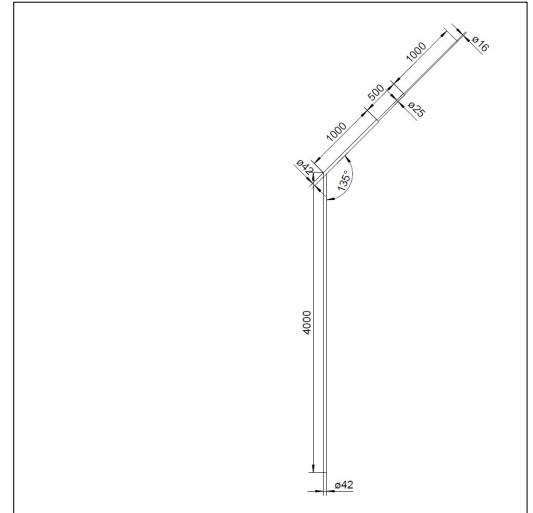

## Lynoppfanger $\varnothing 42$ - $\varnothing 16$ mm 6,5m 135° A4

Vinklet lynoppfanger i 135-grader  $\varnothing 42$ -16mm produsert i rustfritt A4-stål (syrefast)

### Teknisk beskrivelse

Lynoppfanger (del 1): 4,0 m,  $\varnothing 42$  mm  
Oppfangerspiss (del 2): 2,5 m,  $\varnothing 42/25/16$ mm, 135-graders vinkling  
Materiale: Rustfritt A4-stål, syrefast  
Produsert ihht. DIN EN62561-2.

### Fordeler:

Vinklet lynoppfanger i syrefast A4-stål  
Dette er et spesialtilpasset produkt

Produktnavn/ Art.nr/ El. nummer/ GTIN	ELIT LOF6500-4216-135°-6,5m-A4/ 40150202/ / 7070810036516
I henhold til:	DIN EN62561-2
Lengde	6500 Millimeter
Diameter fra/til	42 - 16 Millimeter
Modell / utførelse	Avlederstang, faset
Materiale	Rustfritt stål 316 (V4A)
Overflatebeskyttelse	Varmgalvanisert
Tilkobling	Rundleder